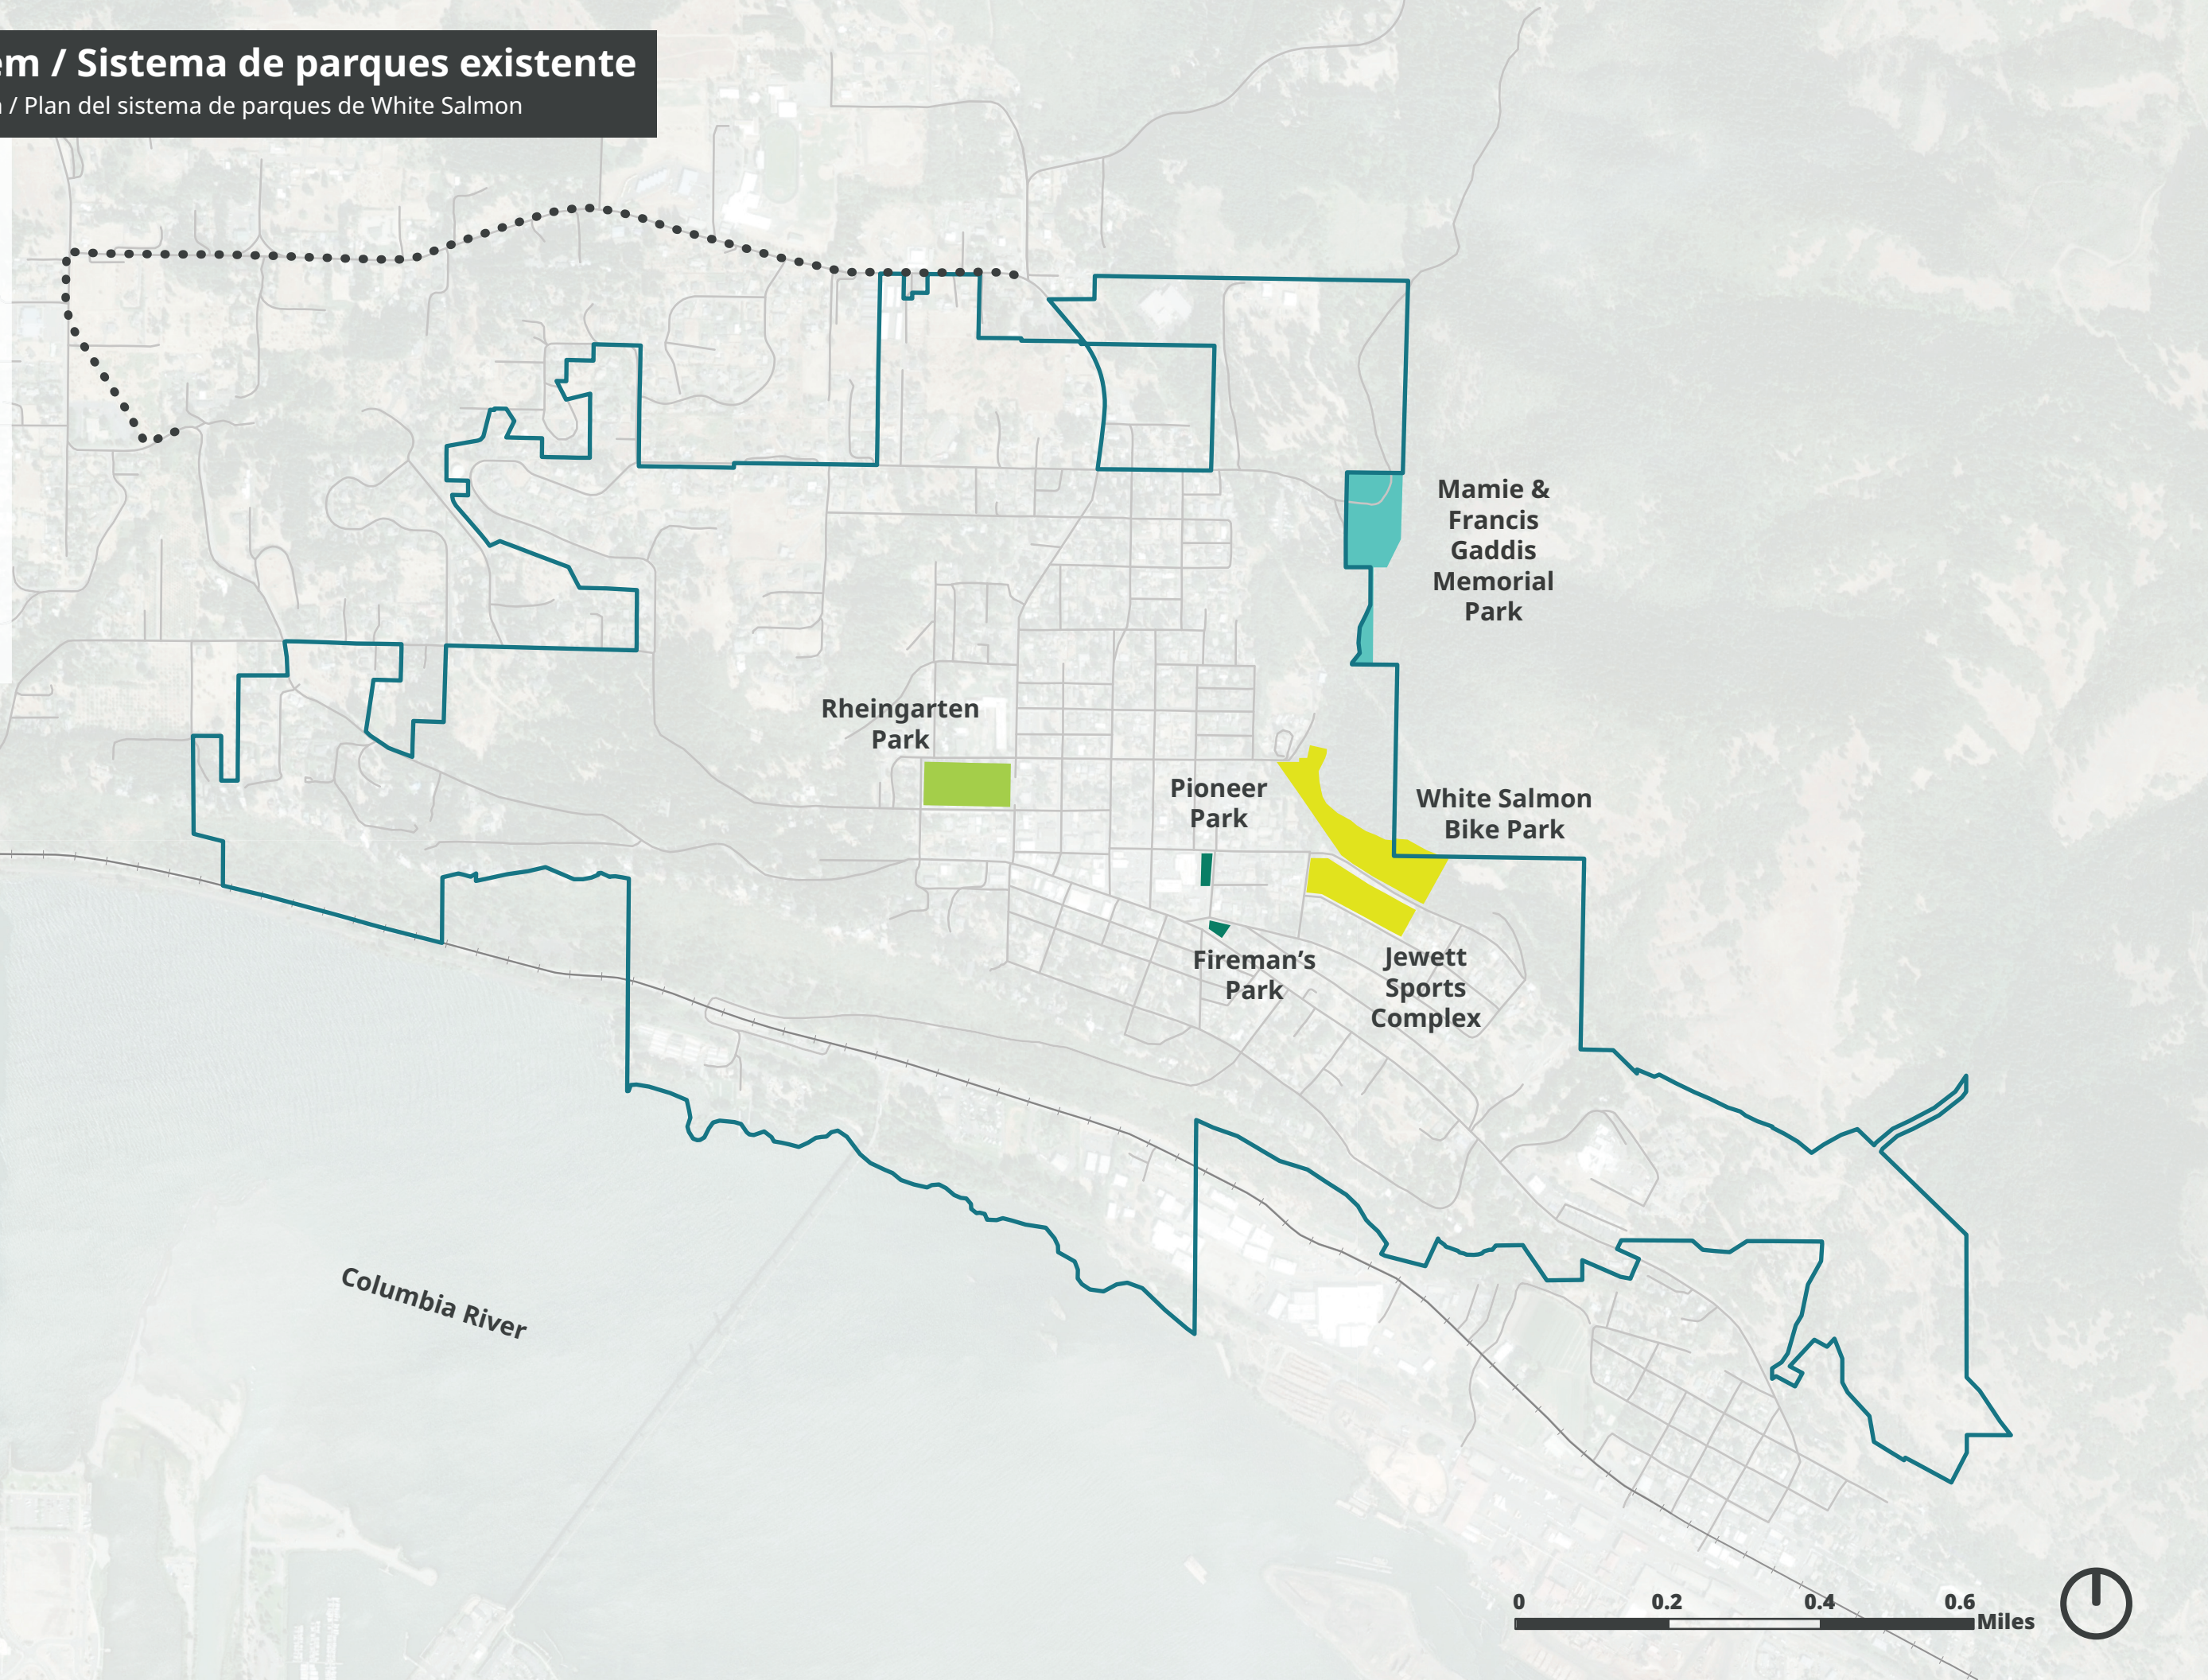

# Existing Park System / Sistema de parques existente

White Salmon Parks System Plan / Plan del sistema de parques de White Salmon

## LEGEND / LEYENDA

-  City Limits / Límites de la ciudad
-  Mini Park / Miniparque
-  Natural Area Park / Parque natural
-  Community Park / Parque comunitario
-  Special Use Park / Parque de uso especial
-  Railroad / Línea de ferrocarril
-  Existing Trail / Senderos existente

Columbia River

Mamie &  
Francis  
Gaddis  
Memorial  
Park

Rheingarten  
Park

Pioneer  
Park

White Salmon  
Bike Park

Fireman's  
Park

Jewett  
Sports  
Complex

0 0.2 0.4 0.6 Miles