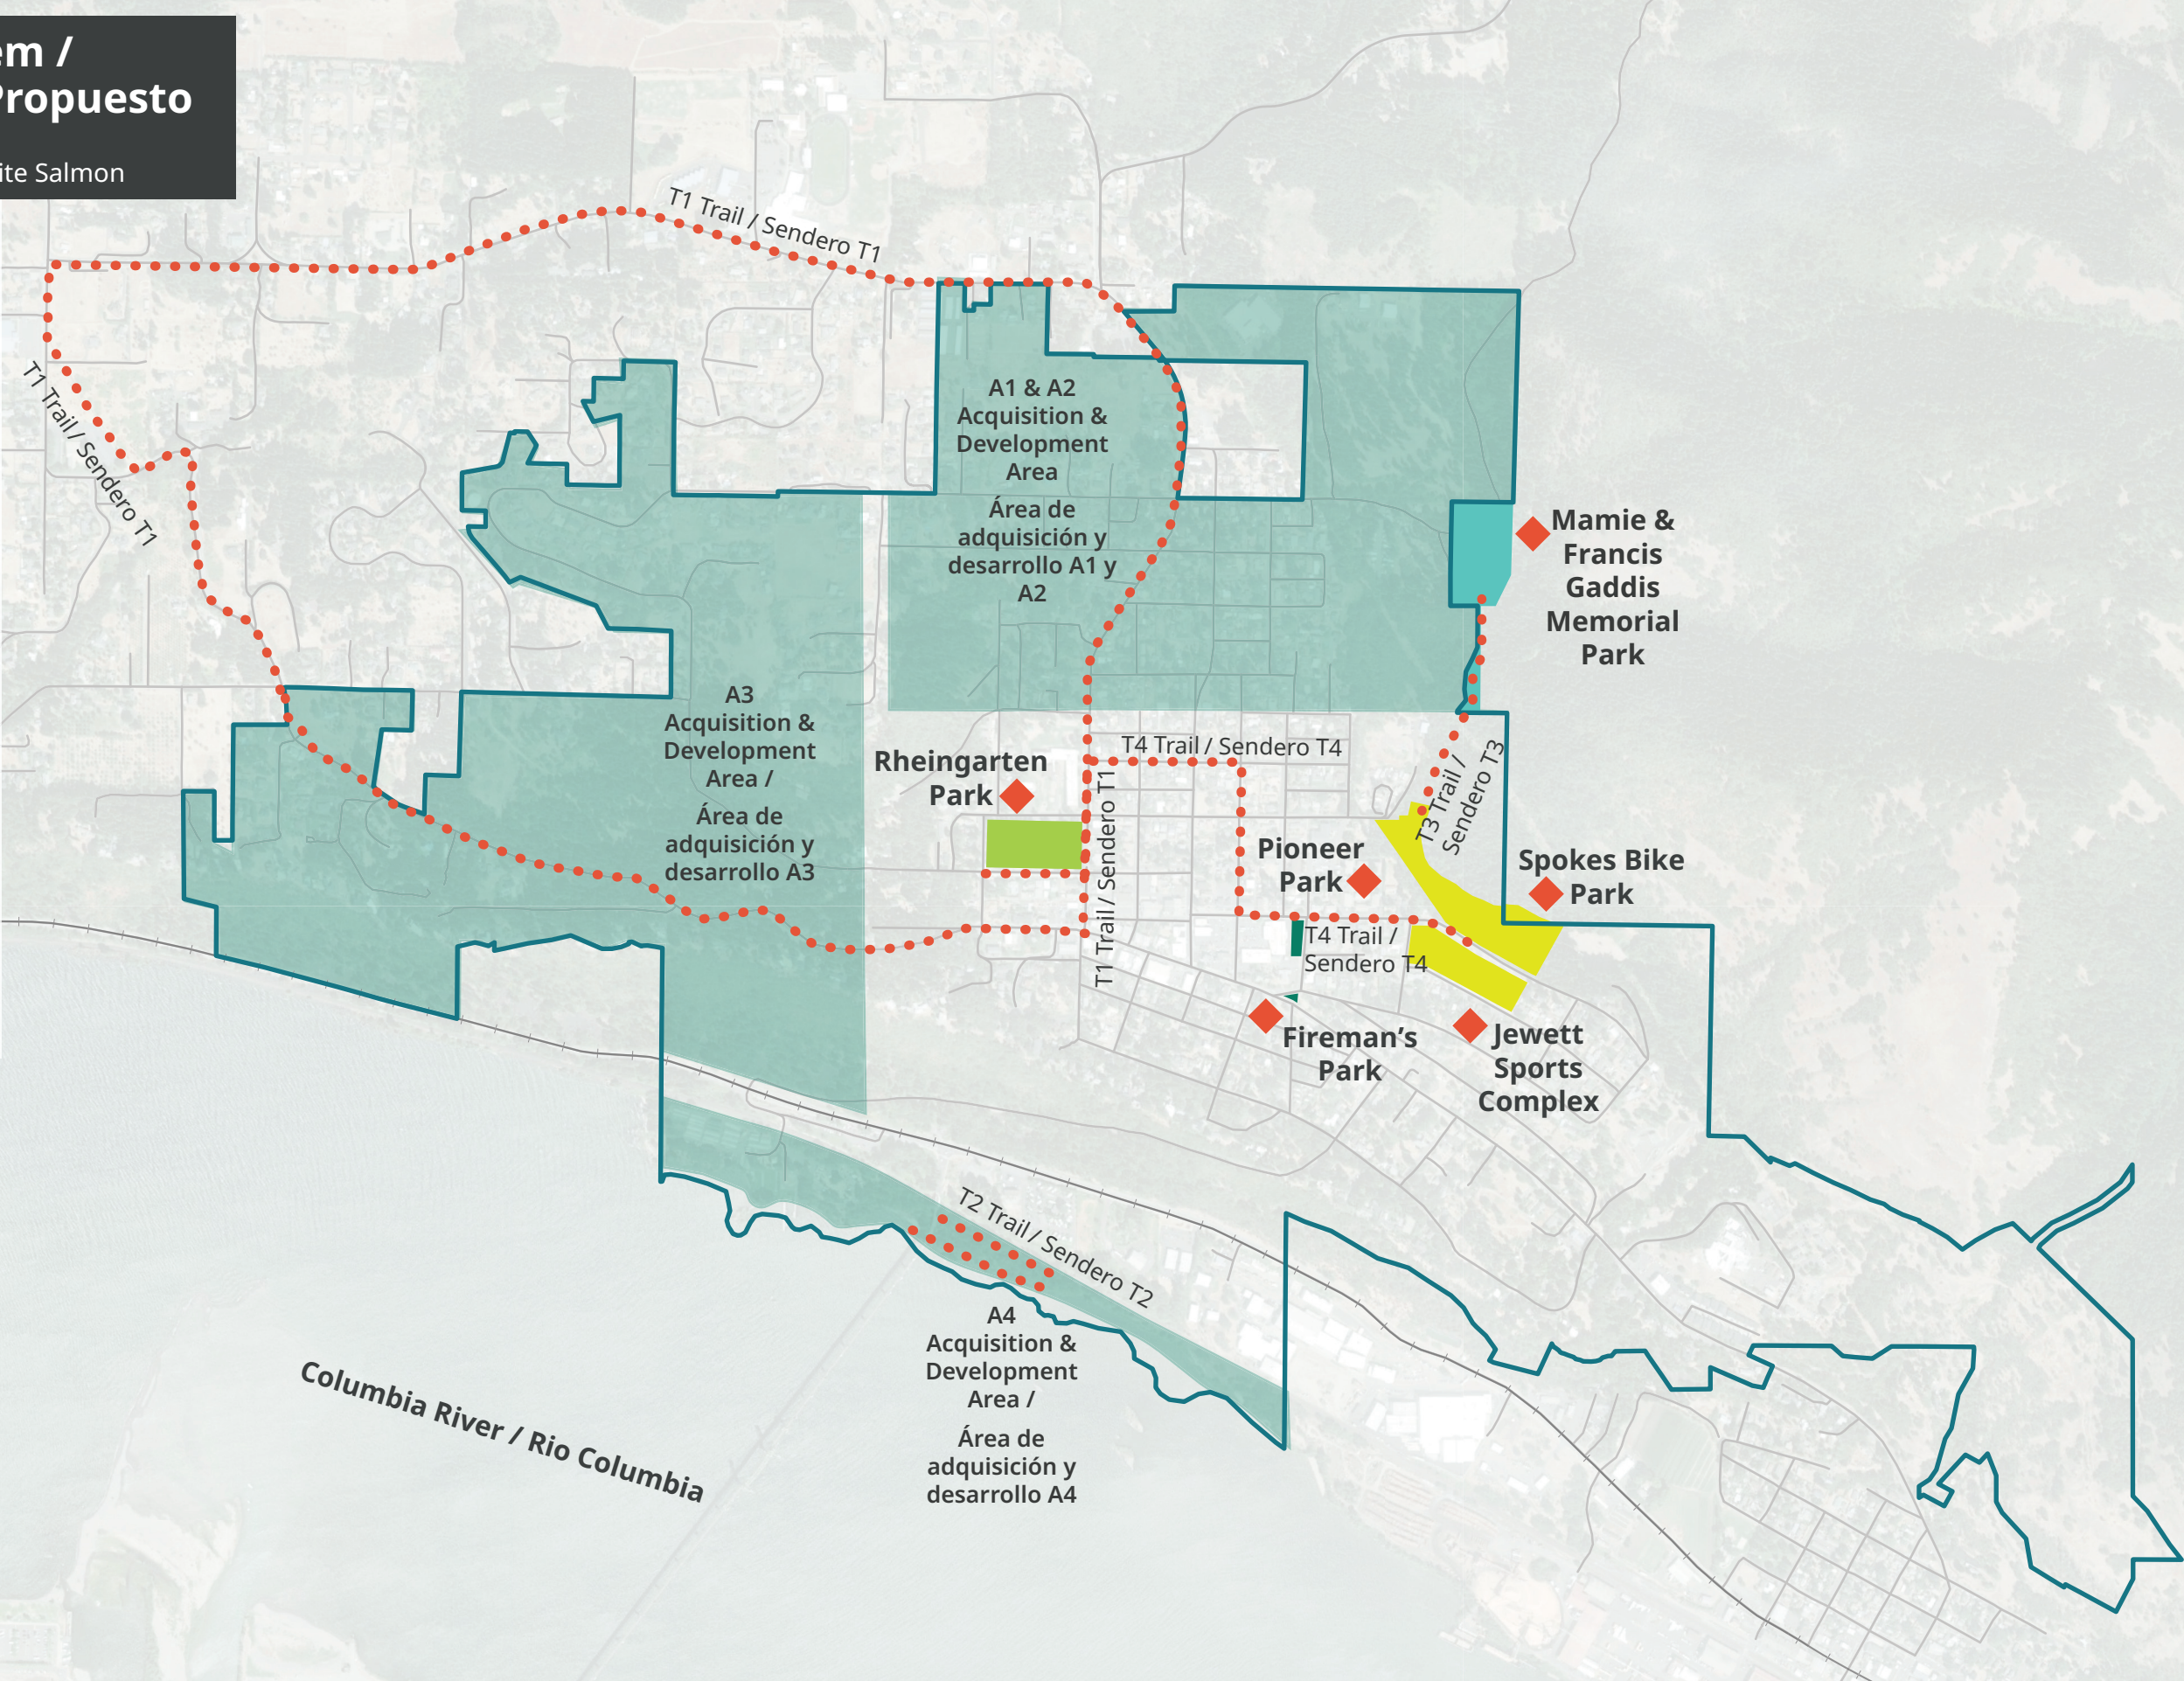

# Proposed Park System / Sistema de Parque Propuesto

White Salmon Parks System Plan / Plan de Sistema de Parques de White Salmon

**LEGEND**

- Railroad / Ferrocarril
- City Limits / Límites de la ciudad
- Existing Facilities / Instalaciones Existentes**
- Mini Park / Mini parque
- Natural Area Park / Parque área natural
- Community Park / Parque comunitario
- Special Use Park / Parque de uso especial
- Proposed Facilities / Instalaciones Propuestas**
- Park Acquisition and Development Area / Área de adquisición y desarrollo de parques
- Trail Development / Desarrollo de senderos
- ◆ Park Facility Development / Desarrollo de instalaciones del parque

**DRAFT**